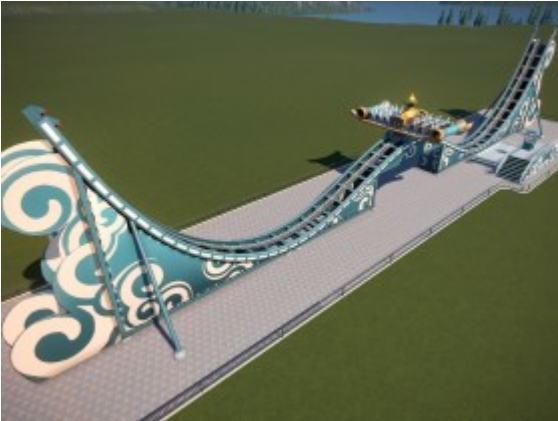

# Fahrgeschäft: Genie

## Fahrgeschäft: Genie

### Ingame-Beschreibung

- Baukosten: \$ 2.020,00
- Spaß: 3.17
- Nervenkitzel: 3.07
- Übelkeit: 2.88

### Vorbild

Als erweiterte Schaukelanlage ist „Genie“ - oder besser „Disc'O [Coaster](#)“ wie das Fahrgeschäft in Realität genannt wird – am besten zu beschreiben. Durch das Hinzufügen eines kleinen Airtimehügels in der Mitte der Anlage erweiterte der italienische Fahrgeschäftshersteller [Zamperla](#) vor einigen Jahren sein „Disc'O“-Produkt um einen zusätzlichen, markanten Spaßfaktor. Normalerweise kommen runde „Scheiben“ als Fahrgastträger zum Einsatz, doch auch die in Planet [Coaster](#) verwendeten länglichen Fahrgastträger werden angeboten. Schaukeln mit einem solchen Schienenlayout findet man beispielsweise im Movie Park Germany, im Parc Asterix oder in Särkänniemi.