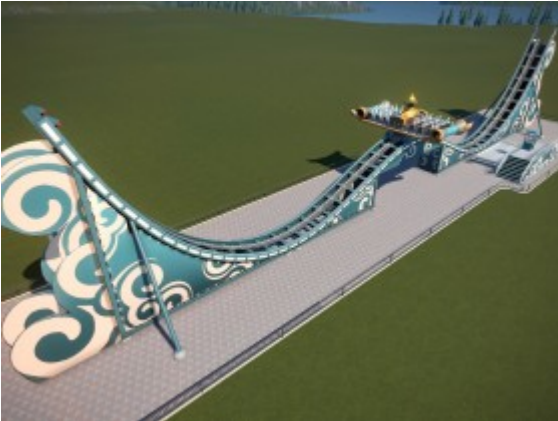

Fahrgeschäft: Genie

Fahrgeschäft: Genie

Ingame-Beschreibung

- Baukosten: \$ 2.020,00
- Spaß: 3.17
- Nervenkitzel: 3.07
- Übelkeit: 2.88

Vorbild

Als erweiterte Schaukelanlage ist „Genie“ - oder besser „Disc'O [Coaster](#)“ wie das Fahrgeschäft in Realität genannt wird – am besten zu beschreiben. Durch das Hinzufügen eines kleinen Airtimehügels in der Mitte der Anlage erweiterte der italienische Fahrgeschäftshersteller [Zamperla](#) vor einigen Jahren sein „Disc'O“-Produkt um einen zusätzlichen, markanten Spaßfaktor. Normalerweise kommen runde „Scheiben“ als Fahrgastträger zum Einsatz, doch auch die in Planet [Coaster](#) verwendeten länglichen Fahrgastträger werden angeboten. Schaukeln mit einem solchen Schienenlayout findet man beispielsweise im Movie Park Germany, im Parc Asterix oder in Särkänniemi.