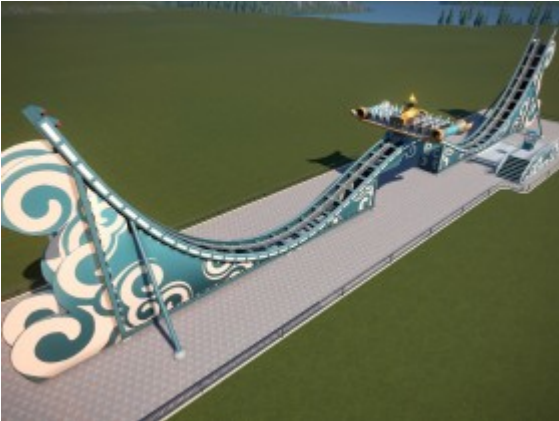

Fahrgeschäft: Genie

[Fahrgeschäft: Genie](#)

Ingame-Beschreibung

- Baukosten: \$ 2.020,00
- Spaß: 3.17
- Nervenkitzel: 3.07
- Übelkeit: 2.88

Vorbild

Als erweiterte Schaukelanlage ist „Genie“ - oder besser „Disc'O [Coaster](#)“ wie das Fahrgeschäft in Realität genannt wird – am besten zu beschreiben. Durch das Hinzufügen eines kleinen Airtimehügels in der Mitte der Anlage erweiterte der italienische Fahrgeschäftshersteller [Zamperla](#) vor einigen Jahren sein „Disc'O“-Produkt um einen zusätzlichen, markanten Spaßfaktor. Normalerweise kommen runde „Scheiben“ als Fahrgastträger zum Einsatz, doch auch die in Planet [Coaster](#) verwendeten länglichen Fahrgastträger werden angeboten. Schaukeln mit einem solchen Schienenlayout findet man beispielsweise im Movie Park Germany, im Parc Asterix oder in Särkänniemi.